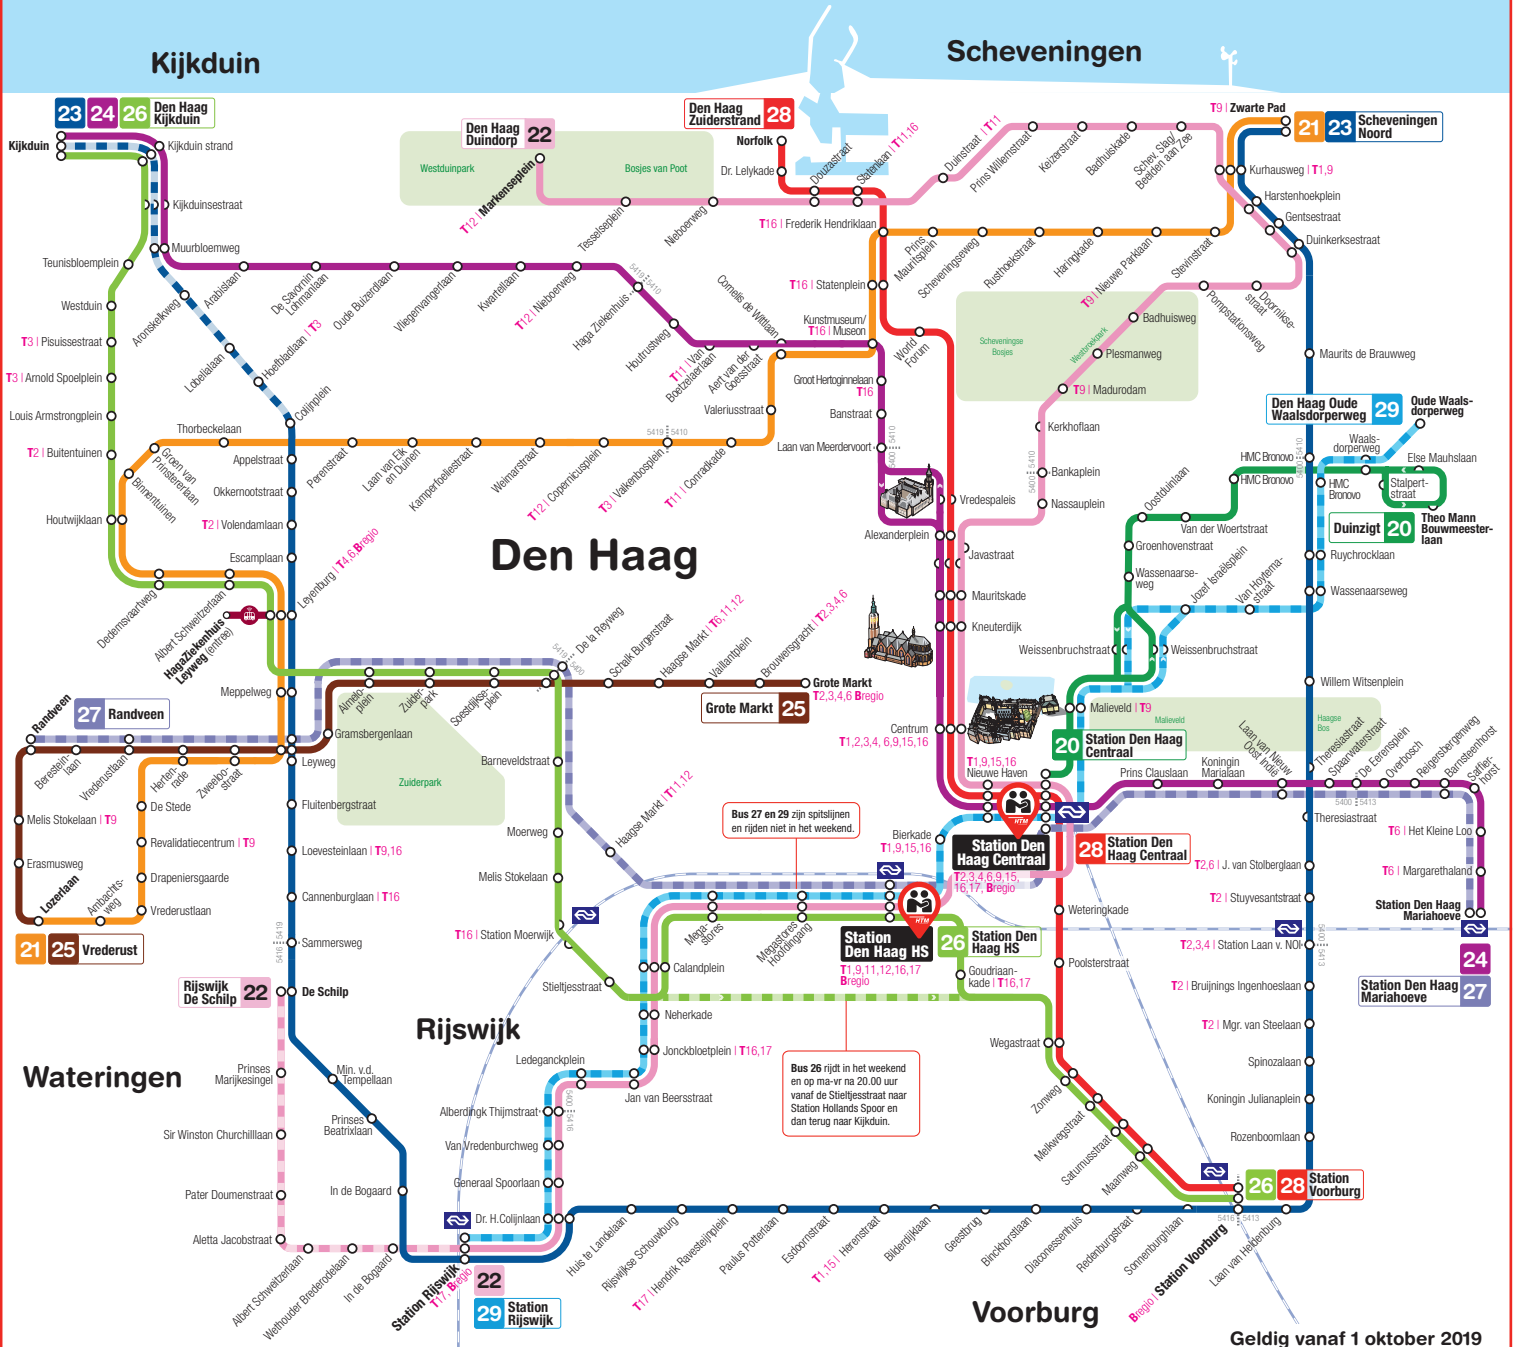

20, 21, 22, 23, 24, 25, 26, 27, 28, 29

Alle bussen en bushaltes zijn rolstoeltoegankelijk / All buses and stops are wheelchair accessible

Legenda

- Buslijn met halte (Busline with stop)
- Halte in één richting (stop in one direction)
- Zonegrens (Zone crossing)
- Buslijn met beperkte dienstregeling (Busline with limited timetable)
- 25 Vre** Eindpunt met bestemming (End of line with destination)
- Bregio Overstap op bus streekvervoer (Transfer to buslines to the region)
- HTM Zelfrijdende minibus (HTM autonomous shuttle)
- T16 Overstap op tram (Transfer to tramline)
- Treinstation (Trainstation)
- HTM Servicepunt (HTM Servicepoint)

HTMbuzz wenst je een prettige reis. Deze lijnnetkaart is met de grootst mogelijke zorg samengesteld. HTMbuzz is niet aansprakelijk voor schade als gevolg van eventuele onjuistheden of onvolledigheden.