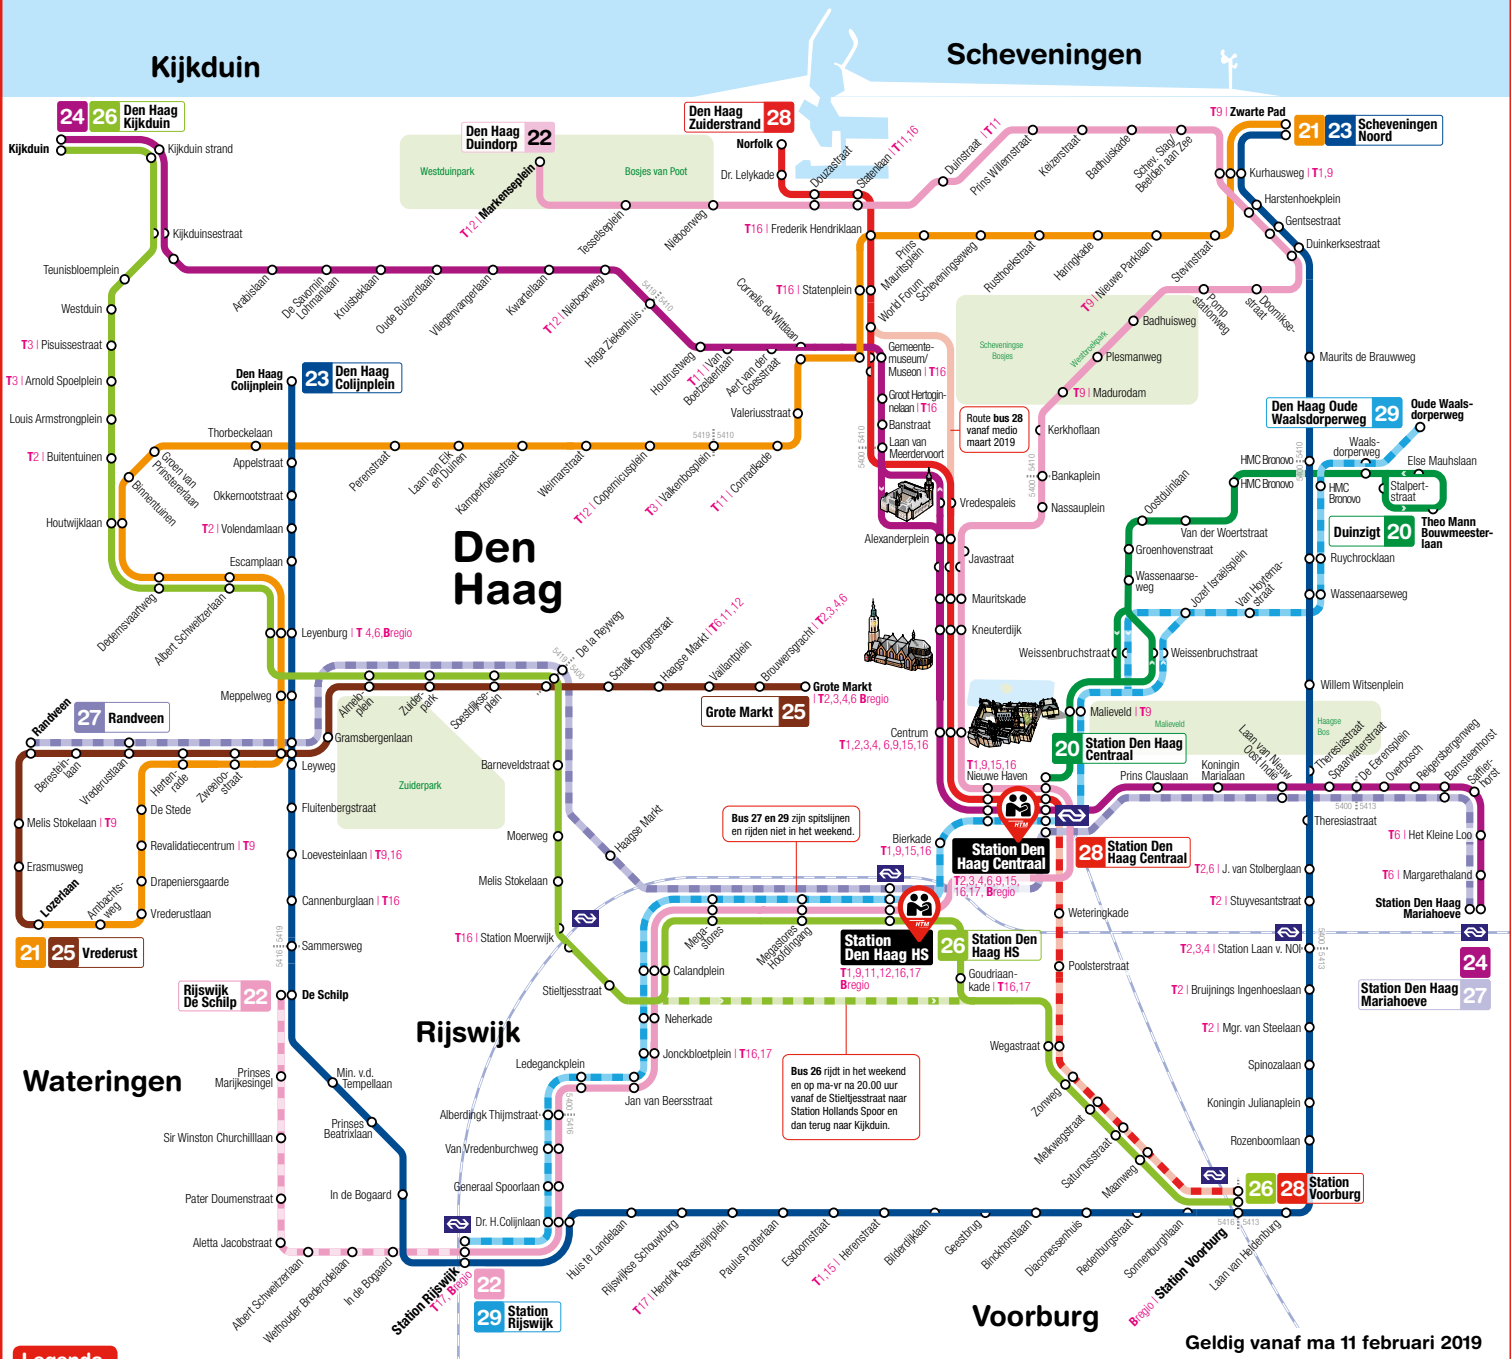

20, 21, 22, 23, 24, 25, 26, 27, 28, 29

Alle bussen en bushaltes zijn rolstoeltoegankelijk / All buses and stops are wheelchair accessible

Legenda

- Buslijn met halte (Busline with stop)
- Halte in één richting (stop in one direction)
- Zonegrens (Zone crossing)
- Buslijn met beperkte dienstregeling (Busline with limited timetable)
- Route bus 28 vanaf medio maart 2019 (Route bus 28 from mid-March 2019)
- Eindpunt met bestemming (End of line with destination)
- Overstap op bus streekvervoer (Transfer to buslines to the region)
- Overstap op tram (Transfer to tramline)
- Treinstation (Trainstation)
- HTM Servicepunt (HTM Servicepoint)

HTMbuzz wenst je een prettige reis.
Deze lijnnetkaart is met de grootst mogelijke zorg samengesteld. HTMbuzz is niet aansprakelijk voor schade als gevolg van eventuele onjuistheden of onvolledigheden.