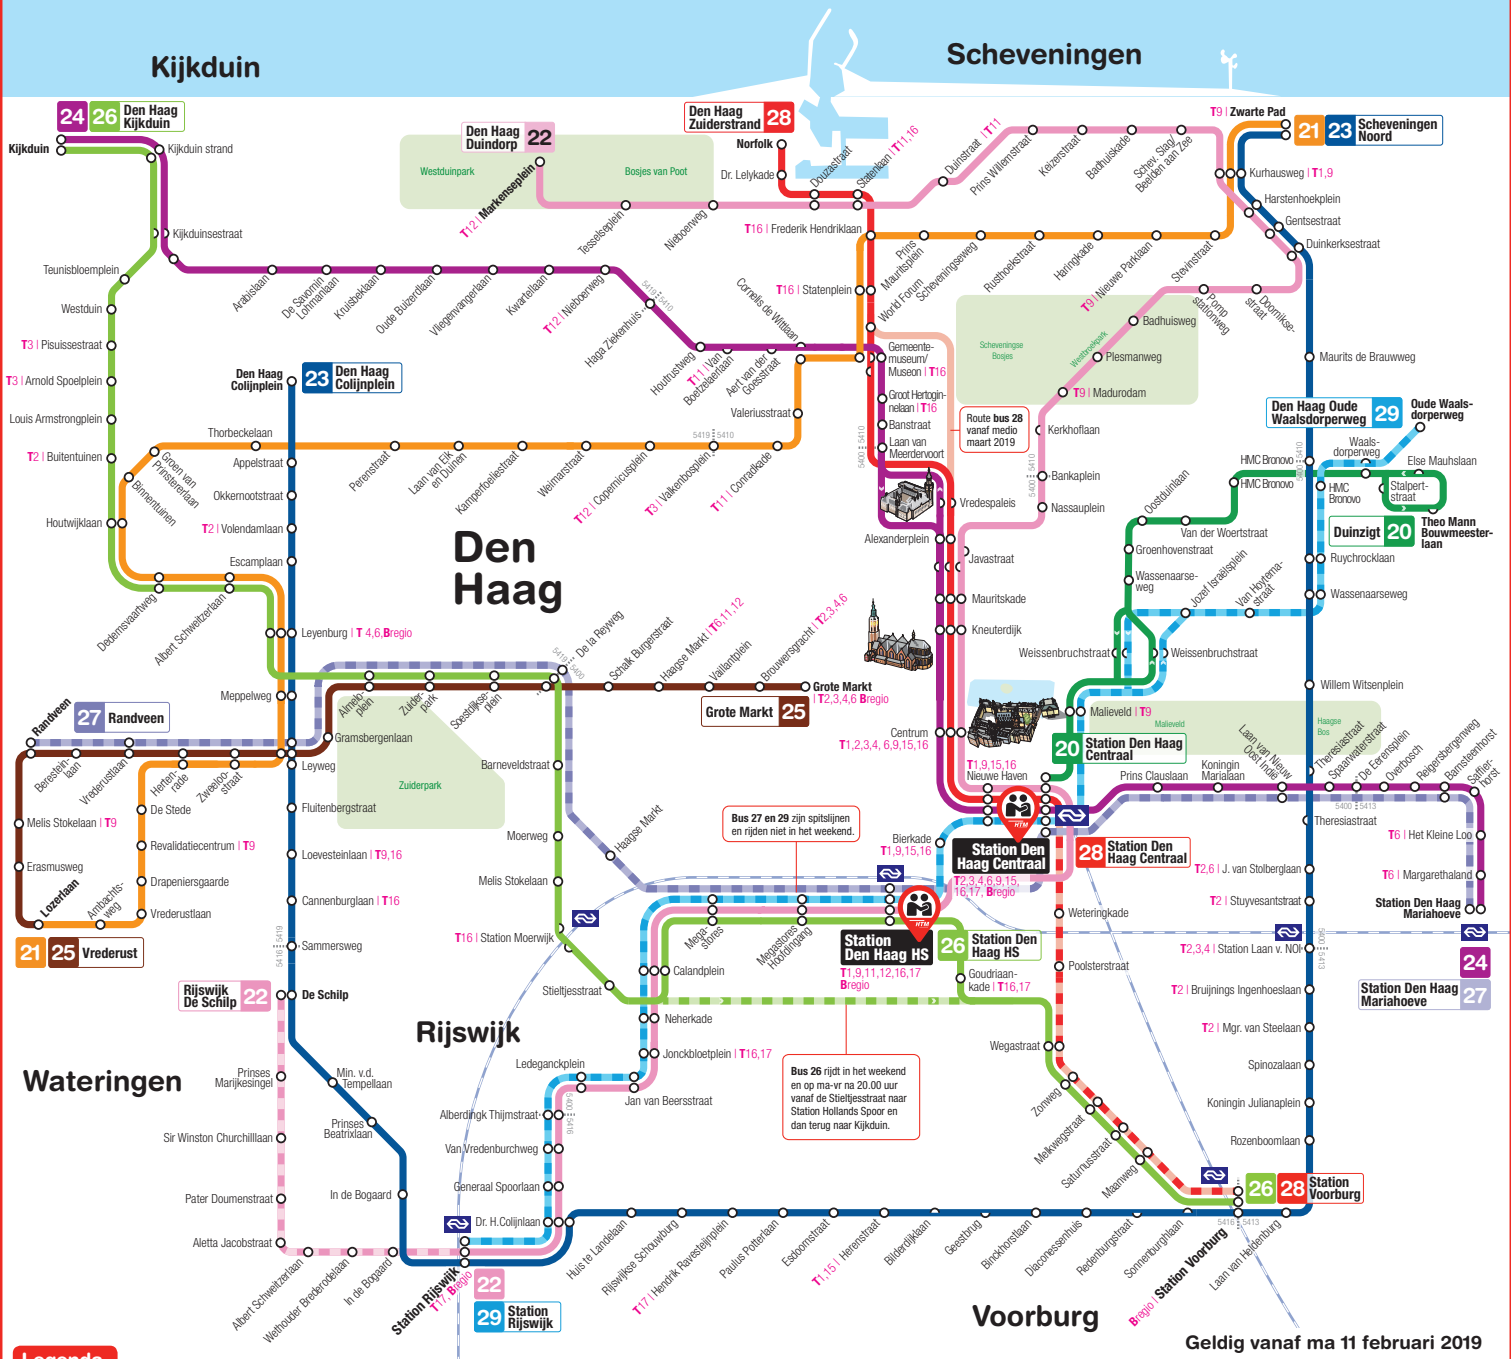

# 18, 21, 22, 23, 24, 25, 26, 28

Alle bussen en bushaltes zijn rolstoeltoegankelijk / All buses and stops are wheelchair accessible

Geldig vanaf ma 11 februari 2019

**Legenda**

- Buslijn met halte (Busline with stop)
- Halte in één richting (stop in one direction)
- Zonegrens (Zone crossing)
- Buslijn met beperkte dienstregeling (Busline with limited timetable)
- Route bus 28 vanaf medio maart 2019 (Route bus 28 from mid-March 2019)
- Eindpunt met bestemming (End of line with destination)
- Overstap op bus streekvervoer (Transfer to buslines to the region)
- Overstap op tram (Transfer to tramline)
- Treinstation (Trainstation)
- HTM Servicepunt (HTM Servicepoint)

HTMbuzz wenst je een prettige reis. Deze lijnnetkaart is met de grootst mogelijke zorg samengesteld. HTMbuzz is niet aansprakelijk voor schade als gevolg van eventuele onjuistheden of onvolledigheden.