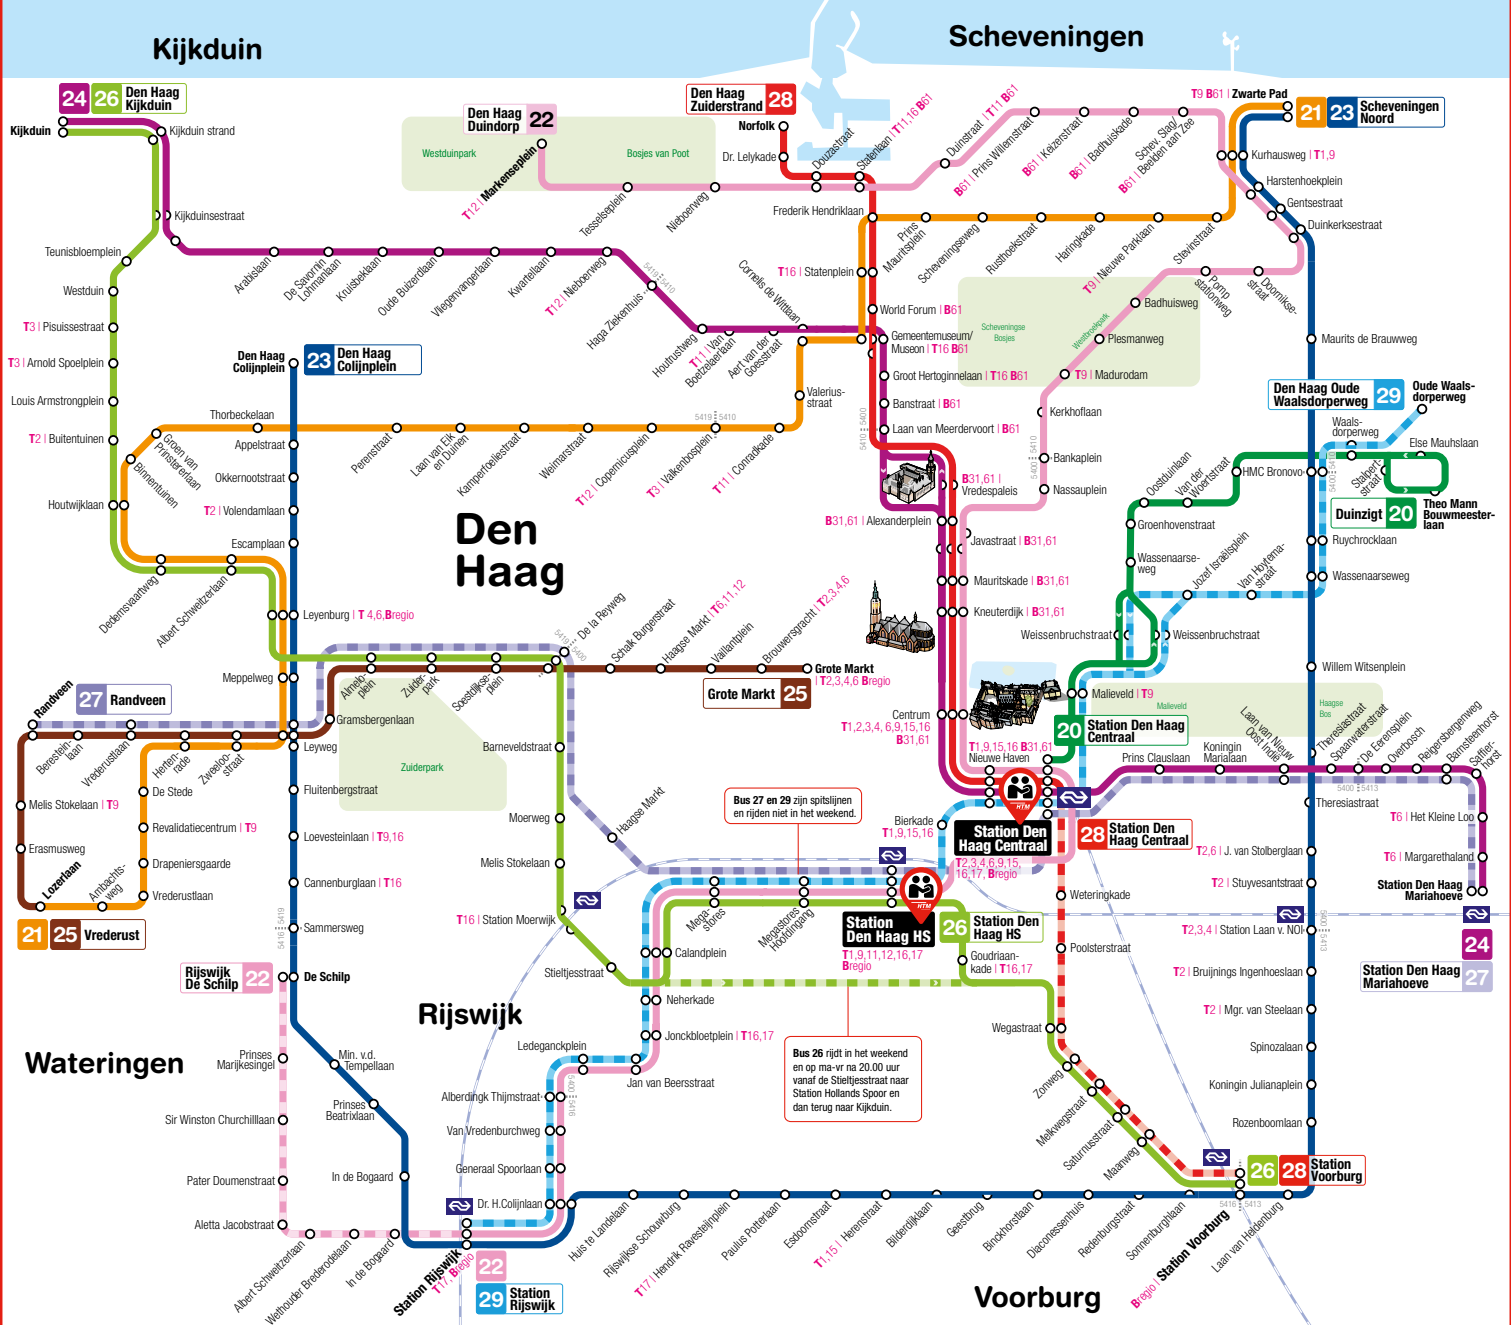

20, 21, 22, 23, 24, 25, 26, 27, 28, 29 31, 61 *

* Voor bus 31 en 61 zie de tramkaart /For bus 31 and 61 see the tram card
 Alle bussen en bushaltes zijn rolstoeltoegankelijk /All buses and stops are wheelchair accessible

Legenda

- Buslijn met halte Busline with stop
- Halte in één richting Stop in one direction
- Eindpunt met bestemming End of line with destination
- T16 Overstap op tram Transfer to tramline
- Bregio Overstap op bus streekvervoer Transfer to busline to the region
- 5419-5400 Zonegrens Zone crossing
- HTM Servicepunt HTM Servicepoint
- Treinstation Trainstation
- Buslijn met beperkte dienstregeling Busline with limited timetable

HTMbuzz wenst je een prettige reis. Deze lijnenkaart is met de grootst mogelijke zorg samengesteld. HTMbuzz is niet aansprakelijk voor schade als gevolg van eventuele onjuistheden of onvolledigheden.

Geldig vanaf zondag 9 december 2018